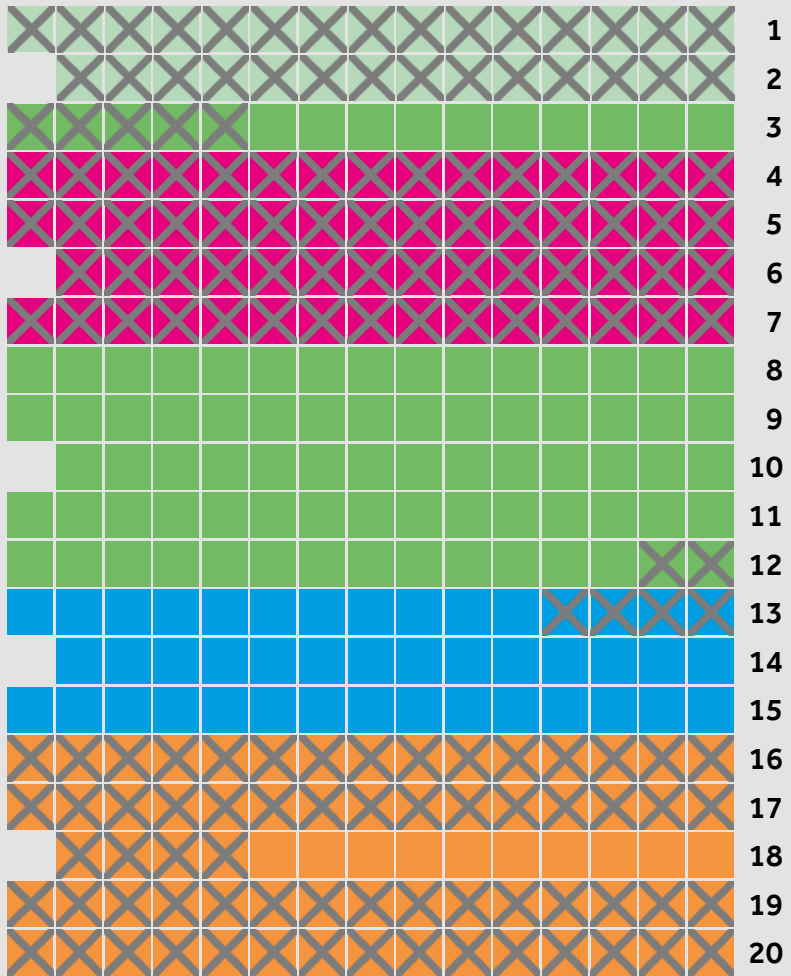

Bühne

Kreuzkirche Chemnitz

belegt verkauft

- Darsteller
- Sponsoren
- Kat. A
- Kat. B
- Kat. C

Empore