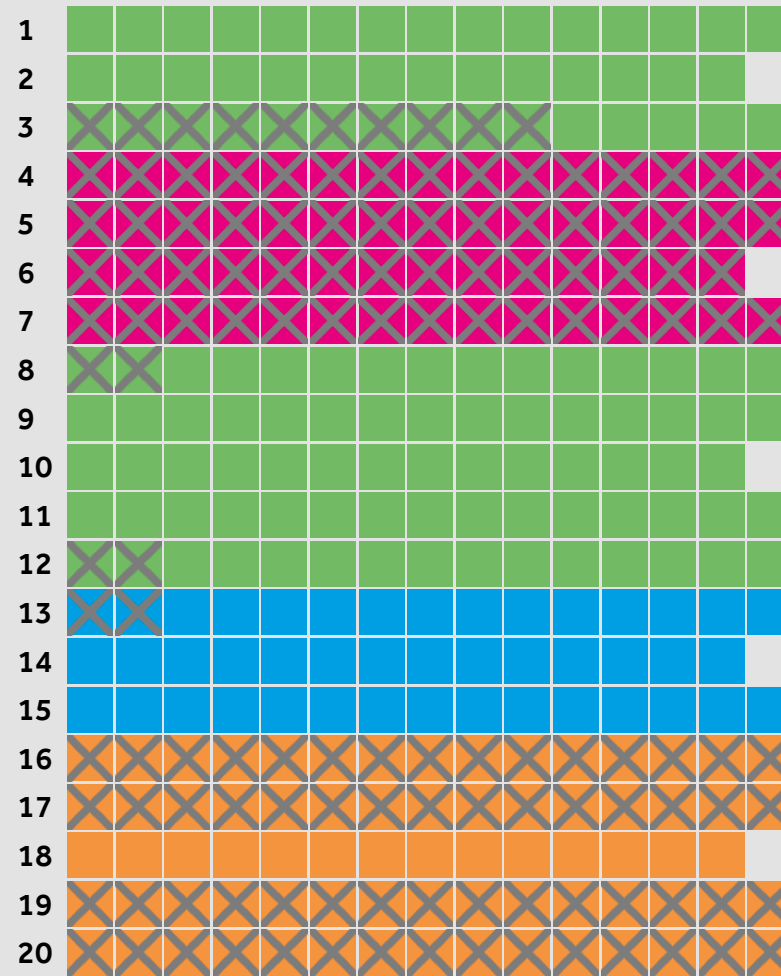

Bühne

Kreuzkirche Chemnitz

belegt verkauft

- Darsteller
- Sponsoren
- Kat. A
- Kat. B
- Kat. C

Empore